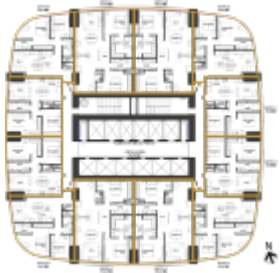

Planos

Servicios y características

Comodidades: Alberca Techada, Centro Culinario, Co-Working, Coffe Bar, Concierge, Day Care, Gimnasio, Hotel, Jacuzzi, Mirador, Restaurante, Room Service, Salas Privadas, Valet Parking

Características: Acabados de Lujo, Área para Mascotas, Asadores, Gran Lobby, Parque Central, Vistas Panorámicas

Contáctanos

Teléfono: +52 81-8287-9039

Email: lalomarcos@makabiensraices.com.mx