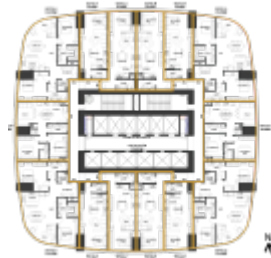

Planos

Servicios y características

Comodidades: Alberca Techada, Centro Culinario, Co-Working, Coffe Bar, Concierge, Day Care, Gimnasio, Hotel, Jacuzzi, Mirador, Restaurante, Room Service, Salas Privadas, Valet Parking

Características: Acabados de Lujo, Área para Mascotas, Asadores, Gran Lobby, Parque Central, Vistas Panorámicas

Contáctanos

Teléfono: +52 81-8287-9039

Email: lalomarcos@makabiensraices.com.mx